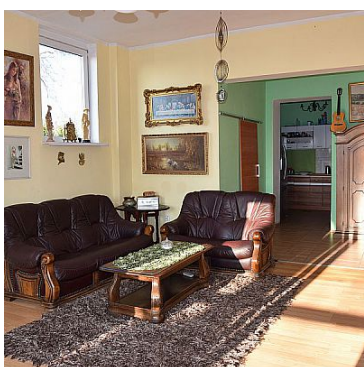

DOM NA SPRZEDAŻliczba pokoi: 4, pow. całkowita: 135 m², pow. działki: 1,000 m²,

Watorowo

Cena **245 000** zł

Kupujący nie płaci prowizji !

Na sprzedaż dom o powierzchni 135 m², usytuowany na działce o pow. 1 000 m² w miejscowości Watorowo.

Nieruchomość składa się z :

Parter :

- Duży salon
- letnia kuchnia
- łazienka

Piętro:

- Kuchnia

- łazienka
- 3 pokoje

Dom położony w bardzo urokliwym miejscu - odnowiony budynek po dawnej stacji PKP - rewelacyjnie zachowany, podwórko zadbane, piękna altana oraz skalniak z kamiennym grillem i wędzarnią !

Zapraszam na prezentację

Małgorzata Piekarska

Symbol	148/FXH/ODS	Typ nieruchomości	DOM
Rodzaj transakcji	SPRZEDAŻ	Status	AKTUALNA
Rodzaj rynku	WTÓRNY	Cena	245 000 PLN
Stara cena	260 000 PLN	Cena za m ²	1 815 PLN
Cena negocjowana	JEST	Kraj	POLSKA
Województwo	KUJAWSKO-POMORSKIE	Powiat	chełmiński
Gmina	Chełmno	Miejscowość	Watorowo
Kod pocztowy	86-200	Położenie	WIEŚ
Budynki w sąsiedztwie	WOLNOSTOJĄCE DOMY JEDNORODZINNE	Pow. całkowita	135 m ²
Pow. działki	1 000 m ²	Pow. użytkowa	135 m ²
Typ domu	WOLNOSTOJĄCY	Przeznaczenie	DOWOLNE, MIESZKALNE
Rodzaj budynku	DOM	Typ kuchni	Z OKNEM
Droga dojazdowa	ASFALTOWA	Rodzaj nawierzchni	ASFALTOWA / KOSTKA
Liczba pokoi	4	Źródło c.w.	BOJLER ELEKTRYCZNY
Ogrzewanie	MIAŁOWE	Podpiwniczenie /piwnica	PIWNICA
Forma własności	ODRĘBNA WŁASNOŚĆ	Energia elektryczna	JEST
Rodzaj kanalizacji	SZAMBO	Rodzaj okien	PLASTIKOWE
Rodzaj podłogi	PANELE, KAFLE	Elewacja	INNE
Rodzaj ogrodzenia	SIATKA, METALOWE	Typ garażu	WIATA GARAŻOWA
Miejsz garażowych	2	Typ parkingu	NA PODJEŹDZIE
Nr Licencji	21606	Osobne WC	NIE MA