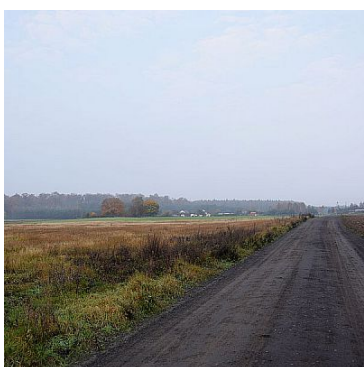

**DZIAŁKA NA SPRZEDAŻ**

pow. działki: 10,500 m<sup>2</sup>,

Świekatowo

Cena **300 000** zł

**KUPUJĄCY NIE PŁACI PROWIZJI !**

Na sprzedaż 8 działek budowlanych położonych na 1,5 ha ziemi w miejscowości Świekatowo

Działki posiadają plan zagospodarowania przestrzennego

wzdłuż działek znajduje się woda i prąd

Podział działek :

1. o powierzchni 0.0908 ha
2. o powierzchni 0.1046 ha
3. o powierzchni 0.1171 ha
4. o powierzchni 0.0947 ha

5. o powierzchni 0.0947 ha

6. o powierzchni 0.1170 ha

7. o powierzchni 0.1238 ha

8 o powierzchni 0.1246 ha

Działki do sprzedaży w całości.

Atrakcyjna lokalizacja ! Zaledwie 500 m od jeziora ! Dodatkowo cisza, spokój oraz malowniczy krajobraz

**Świecie- ul. Batorego 2a / Grudziądz- ul. Włodka 7/309**

Symbol	117/FXH/OGS	Typ nieruchomości	DZIAŁKA
Rodzaj transakcji	SPRZEDAŻ	Status	AKTUALNA
Rodzaj rynku	PIERWOTNY	Cena	300 000 PLN
Cena za m <sup>2</sup>	29 PLN	Cena negocjowana	NIE MA
Kraj	POLSKA	Województwo	kujawsko -pomorskie
Powiat	świecki	Gmina	Świekatowo
Miejscowość	Świekatowo	Kod pocztowy	86-182
Położenie działki	TEREN PŁASKI	Wygląd działki	PUSTA
Możliwa zabudowa	WOLNOSTOJĄCA	Położenie	WIEŚ
Budynki w sąsiedztwie	WOLNOSTOJĄCE DOMY JEDNORODZINNE	Pow. działki	10 500 m <sup>2</sup>
Kształt działki	PROSTOKĄT	Rodzaj działki	BUDOWLANA
Forma własności działki	WŁASNOŚĆ	Udział w działce	CAŁOŚĆ
Droga dojazdowa	CICHA ULICA, ASFALTOWA, UTWARDZONA	Rodzaj nawierzchni	ASFALTOWA / KOSTKA, UTWARDZONA / SZUTROWA
Energia elektryczna	JEST	Podłączony wodociąg	JEST
Czy jest KW	JEST	Nr Licencji	21606