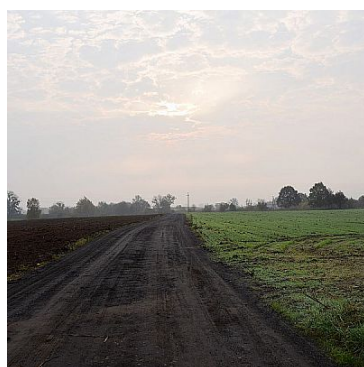

**DZIAŁKA NA SPRZEDAŻ**

pow. działki: 10,500 m<sup>2</sup>,

Świekatowo

Cena **300 000** zł

**KUPUJĄCY NIE PŁACI PROWIZJI !**

Na sprzedaż 8 działek budowlanych położonych na 1,5 ha ziemi w miejscowości Świekatowo

Działki posiadają plan zagospodarowania przestrzennego

wzdłuż działek znajduje się woda i prąd

Podział działek :

1. o powierzchni 0.0908 ha
2. o powierzchni 0.1046 ha
3. o powierzchni 0.1171 ha
4. o powierzchni 0.0947 ha

5. o powierzchni 0.0947 ha

6. o powierzchni 0.1170 ha

7. o powierzchni 0.1238 ha

8 o powierzchni 0.1246 ha

Działki do sprzedaży w całości.

Atrakcyjna lokalizacja ! Zaledwie 500 m od jeziora ! Dodatkowo cisza, spokój oraz malowniczy krajobraz

**Świecie- ul. Batorego 2a / Grudziądz- ul. Włodka 7/309**

Symbol	117/FXH/OGS	Typ nieruchomości	DZIAŁKA
Rodzaj transakcji	SPRZEDAŻ	Status	AKTUALNA
Rodzaj rynku	PIERWOTNY	Cena	300 000 PLN
Cena za m <sup>2</sup>	29 PLN	Cena negocjowana	NIE MA
Kraj	POLSKA	Województwo	kujawsko -pomorskie
Powiat	świecki	Gmina	Świekatowo
Miejscowość	Świekatowo	Kod pocztowy	86-182
Położenie działki	TEREN PŁASKI	Wygląd działki	PUSTA
Możliwa zabudowa	WOLNOSTOJĄCA	Położenie	WIEŚ
Budynki w sąsiedztwie	WOLNOSTOJĄCE DOMY JEDNORODZINNE	Pow. działki	10 500 m <sup>2</sup>
Kształt działki	PROSTOKĄT	Rodzaj działki	BUDOWLANA
Forma własności działki	WŁASNOŚĆ	Udział w działce	CAŁOŚĆ
Droga dojazdowa	CICHA ULICA, ASFALTOWA, UTWARDZONA	Rodzaj nawierzchni	ASFALTOWA / KOSTKA, UTWARDZONA / SZUTROWA
Energia elektryczna	JEST	Podłączony wodociąg	JEST
Czy jest KW	JEST	Nr Licencji	21606