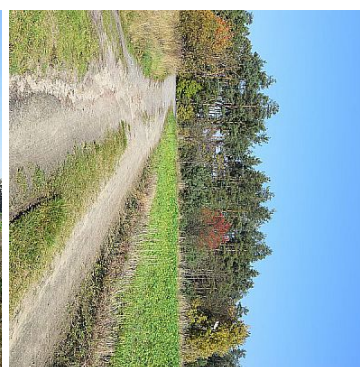

DZIAŁKA NA SPRZEDAŻpow. działki: 1,600 m²,

Terespol Pomorski

Cena **55 000** zł

Na sprzedaż działki położone w miejscowości Terespol Pomorski, ok 5 km od Świecia

Działki są położone w samym centrum malowniczego krajobrazu, niedaleko lasu, co zapewnia prywatność, ciszę i spokój oraz piękne widoki!

Posiadamy w swojej ofercie następujące działki:

Działka 1630 m² - za cenę 60 000 zł

Działka 2460 m² - za cenę 78 000 zł

Działka 1816 m² - za cenę 68 000 zł

Działka 1600 m² - za cenę 55 000 zł

Przy każdej działce znajduje się prąd oraz woda

Zapraszamy do kontaktu telefonicznego lub odwiedzin w oddziale :
Świecie- ul. Batorego 2a

Symbol	113/FXH/OGS	Typ nieruchomości	DZIAŁKA
Rodzaj transakcji	SPRZEDAŻ	Status	AKTUALNA
Rodzaj rynku	PIERWOTNY	Cena	55 000 PLN
Cena za m ²	34 PLN	Cena negocjowana	NIE MA
Kraj	POLSKA	Województwo	KUJAWSKO-POMORSKIE
Powiat	świecki	Gmina	Świecie
Miejscowość	Terespol Pomorski	Kod pocztowy	86-105
Położenie działki	TEREN PŁASKI	Wygląd działki	PUSTA
Możliwa zabudowa	WOLNOSTOJĄCA	Położenie	WIEŚ
Budynki w sąsiedztwie	OSIEDLE DOMÓW JEDNORODZINNYCH, WOLNOSTOJĄCE DOMY JEDNORODZINNE	Pow. działki	1 600 m ²
Kształt działki	PROSTOKĄT	Rodzaj działki	BUDOWLANA
Forma własności działki	WŁASNOŚĆ	Udział w działce	CAŁOŚĆ
Droga dojazdowa	ASFALTOWA, GRUNTOWA	Energia elektryczna	JEST
Podłączony wodociąg	JEST	Rodzaj kanalizacji	SZAMBO
Nr Licencji	21606		