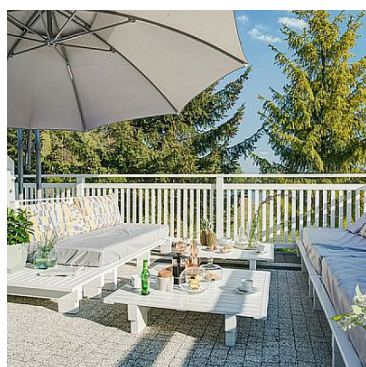

DOM NA WYNAJEM

liczba pokoi: 3, pow. całkowita: 400 m²,

Tleń

Cena **15 000** zł

Do wynajęcia malowniczy apartament w Tleńiu o powierzchni 400m²

Idealny na luksusowy wypoczynek w sąsiedztwie borów Tucholskich !

Nieruchomość składa się z :

Parteru :

ok 130 m²: duży salon z kuchnią, 2 sypialnie, 2 łazienki, taras.

W salonie kominek, bardzo duży stół- mieszczący nawet 12 osób, bezpośrednie wyjście na taras na którym można rewelacyjnie się wyciszyć i odpocząć,

Piętro I:

ok 110 m²: salon z kuchnią, 3 sypialnie, 2 łazienki z prysznicami