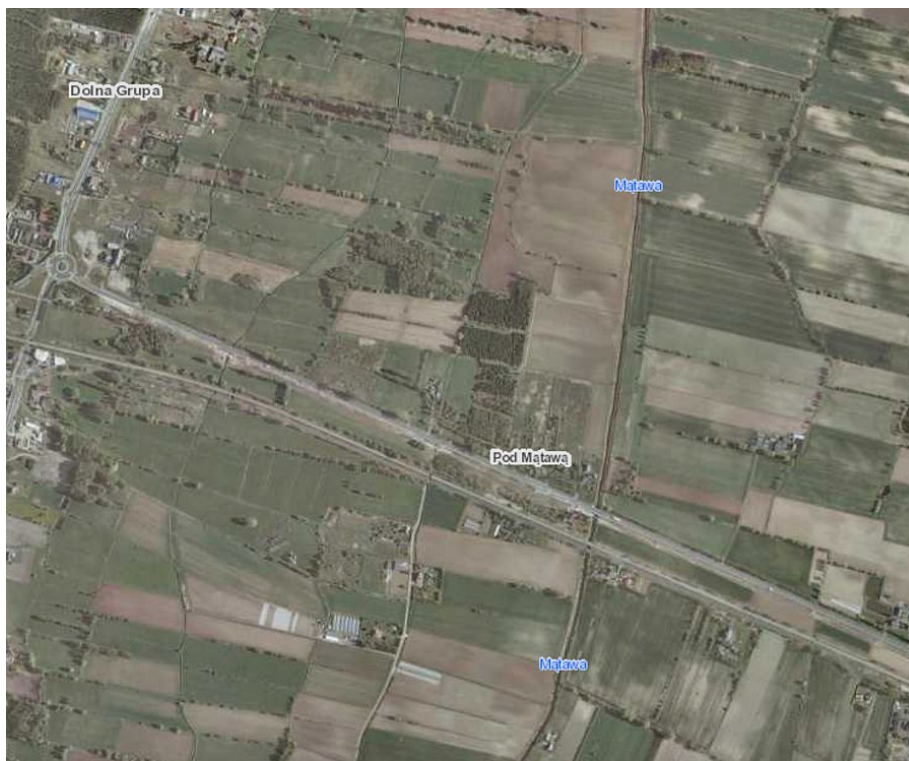

DZIAŁKA NA SPRZEDAŻ
pow. działki: 41,300 m²,
Dolna Grupa
Cena **1 652 000 zł**

Foxhaus poleca atrakcyjny teren pod mieszkaniowe inwestycje budowlane, usytuowany w powiecie świeckim w miejscowości Dolna Grupa pod Grudziądem.

Nieruchomość o powierzchni 41 300 m² zlokalizowana przy drodze krajowej 16, doskonale skomunikowana z drogą krajową 91 i 16 oraz autostradą A1 (E75) (węzeł Nowe Marzy) oraz w bliskiej przyszłości planowany jest przebieg drogi ekspresowej S5.

Po drugiej stronie ulicy znajduje się ścieżka rowerowa do Grupy i Grudziądza.

Blisko między innymi komunikacja miejska, PKP, szkoła, sklep, urząd gminy.

Spokojna okolica niedaleko w sąsiedztwie płynie rzeka Matawa, która umożliwi duży potencjał dla turystyki i różnego rodzaju form rekreacji.

**Zapraszamy do kontaktu telefonicznego lub odwiedzin w oddziale :
Grudziądz- ul. Włodka 7/309, Świecie- ul. Mickiewicza 14**

Symbol	101/FXH/OGS	Typ nieruchomości	DZIAŁKA
Rodzaj transakcji	SPRZEDAŻ	Status	AKTUALNA
Rodzaj rynku	WTÓRNY	Cena	1 652 000 PLN
Cena za m ²	40 PLN	Cena negocjowana	NIE MA
Kraj	POLSKA	Województwo	kujawsko -pomorskie
Powiat	świeckie	Gmina	Dragacz
Miejscowość	Dolna Grupa	Położenie działki	TEREN PŁASKI
Wygląd działki	ZALESIONA	Możliwa zabudowa	WIELKOMIESZKANIOWA
Położenie	POD MIASTEM	Powierzchnia działki (m2)	41 300 m ²
Kształt działki	PROSTOKĄT	Zagospodarowanie działki	KRZEWY I DRZEWA
Rodzaj działki	ROLNA	Droga dojazdowa	ASFALTOWA, GRUNTOWA
Rodzaj nawierzchni	POLNA	Dostępne sieci	energia, woda
Energia elektryczna	JEST	Czy jest KW	JEST
Nr Licencji	21606		